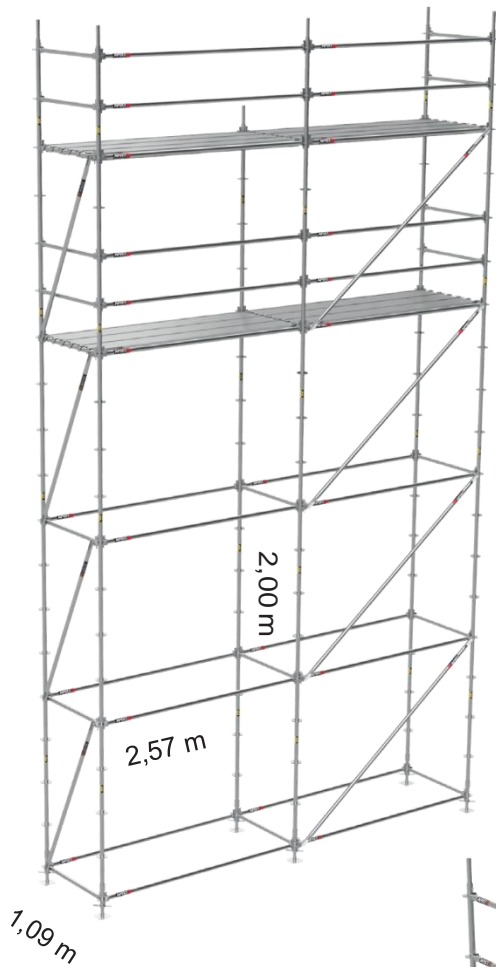

## KIT D'ÉCHAFAUDAGES EN ACIER

1 KIT PAR NUMÉRO DE TVA - PRIS HORS TVA

ÉCHAFAUDAGE  
6 M DE HAUTEUR

OU  
ÉCHAFAUDAGE  
4 M DE HAUTEUR

CLASSE 6 - LE X52 EST 25 PLUS RÉSIDANT QUE LE X37

**X37**  
**2.900€**

**X52**  
**3.200€**

Kit **complet** de démarrage d'échafaudage en acier de **première qualité**.

Assemblage facile et en toute sécurité pour vos **travaux en hauteur**.

Détail des composants de l'échafaudage, dimensions, quantités, ... **voir verso**.