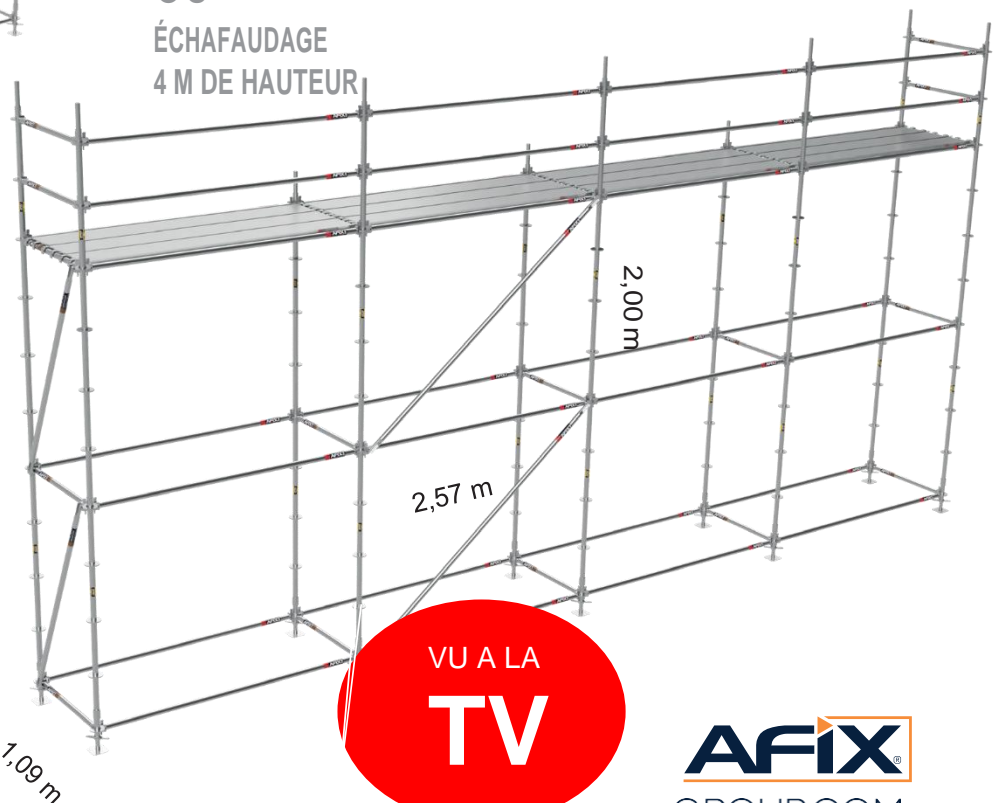

## KIT D'ÉCHAFAUDAGES EN ACIER

1 KIT PAR NUMÉRO DE TVA - PRIS HORS TVA

ÉCHAFAUDAGE  
6 M DE HAUTEUR

OU  
ÉCHAFAUDAGE  
4 M DE HAUTEUR

CLASSE 6 - LE X52 EST 25 PLUS RÉSIDANT QUE LE X37

**X37**  
**2.900€**

**X52**  
**3.200€**

Kit **complet** de démarrage d'échafaudage en acier de **première qualité**.

Assemblage facile et en toute sécurité pour vos **travaux en hauteur**.

Détail des composants de l'échafaudage, dimensions, quantités, ... **voir verso**.