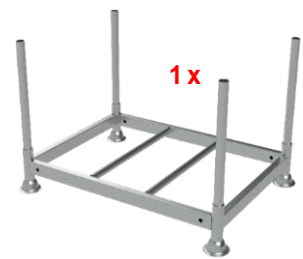

### ÉCHAFAUDAGE CLASSE 6

ARTICLE	#
socle réglable	10
embase	10
montant 1,00 m	7
montant 2,00 m	24
lisse 1,09 m	23
lisse 2,57 m	32
diagonale 1,09 m	4
diagonale 2,57 m	4
planche + poignées 2,57 m	12
palette	1

### POIDS TOTAL DU PAQUET

dans la gamme X37 : 1.087 kg

dans la gamme X52 : 1.116 kg

Socle réglable

10 x

Embase

10 x

Montant

31 x

Palette

1 x

Diagonale

8 x

Lisse

55 x

Plancher