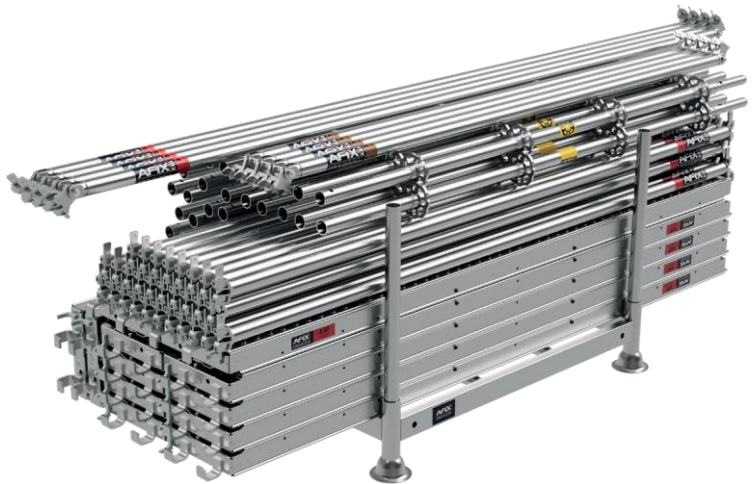

COMPOSANTS

KIT D'ÉCHAFAUDAGE MULTIDIRECTIONNEL

Conditions de la promotion valables jusqu'au changement de prix

ÉCHAFAUDAGE CLASSE 6

ARTICLE	#
socle réglable	10
embase	10
montant 1,00 m	7
montant 2,00 m	24
lisse 1,09 m	23
lisse 2,57 m	32
diagonale 1,09 m	4
diagonale 2,57 m	4
planche + poignées 2,57 m	12
palette	1

POIDS TOTAL DU PAQUET

dans la gamme X37 : 1.087 kg

dans la gamme X52 : 1.116 kg